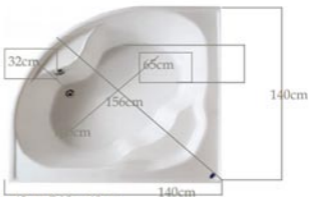

Silvana 1.40x1.40

Υψος/Height: 42cm-Βάθος 40 cm

Υψος με ποδιά : height with panel 59 cm