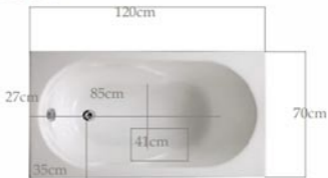

Klio 1.25x0.70

Υψος/Height: 44cm-Βάθος 42 cm

Υψος με ποδιά : height with panel 60 cm

Klio 1.20x0.70 -1.05x0.70 with seat

Υψος/Height:44 cm-Βάθος 42 cm

Υψος με ποδιά : height with panel 60 cm