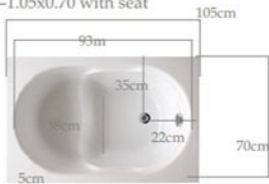

Klio 1.25x0.70

Υψος/Height: 44cm-Βάθος 42 cm

Υψος με ποδιά : height with panel 60 cm

Klio 1.20x0.70 -1.05x0.70 with seat

Υψος/Height:44 cm-Βάθος 42 cm

Υψος με ποδιά : height with panel 60 cm