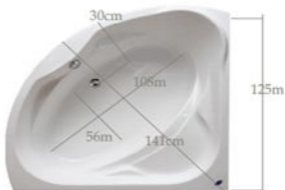

Joanna 1.25x1.25

Υψος/Height: 44 cm-Βάθος 42 cm

Υψος με ποδιά : height with panel 55 cm