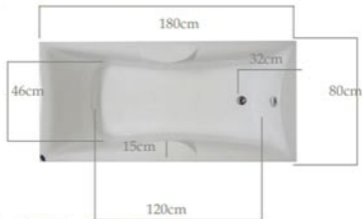

Melissa 1.80x0.80

Ύψος/Height: 43 cm- Βάθος 41cm

Ύψος με ποδιά : height with panel 62 cm