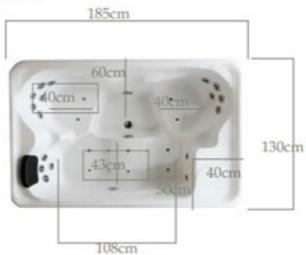

Mara 1.85x1.30

Υψος/Height: 65 cm Βάθος 63 cm

Υψος με ποδιά : height with panel 86 cm