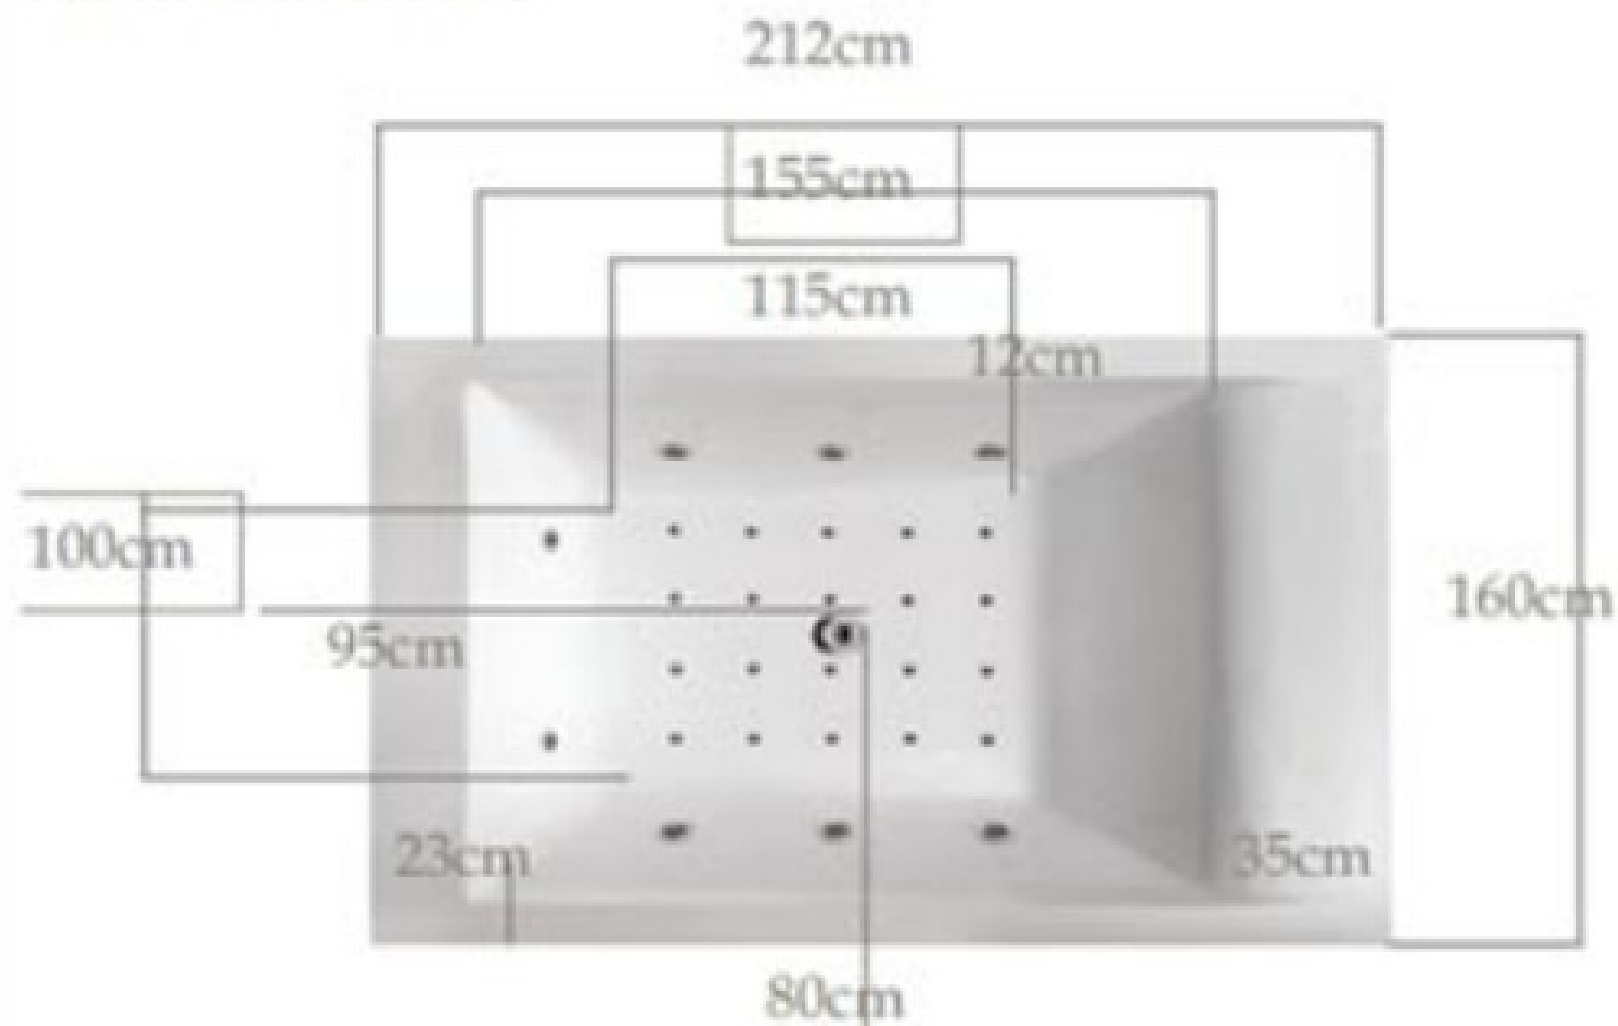

Aria 2.12x1.60

Υψος/Height: 50 cm-Βάθος 48 cm

Υψος με ποδιά : height with panel 67cm